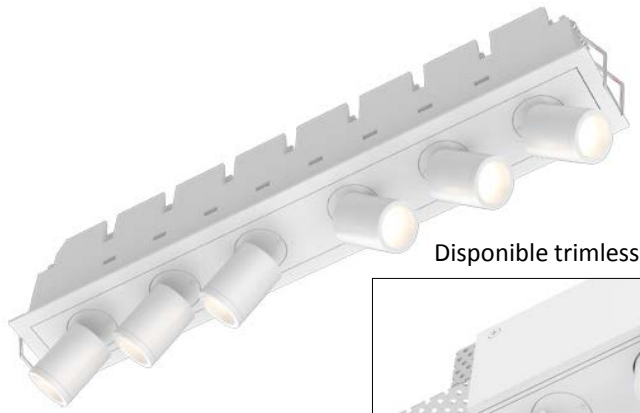

FICHA TÉCNICA

Disponible trimless

FUSION FS6

TIPO DE PRODUCTO: Luminaria cuadrada recedida con cabezal orientable de embutir.

CUERPO: Aluminio extruido

DIFUSOR: Difusor acrílico micro prismático Policarbonato opal.

ACABADO: pintura en polvo poliéster

DISTRIBUCIÓN DE LUZ: Directa – Simétrica

IP: 20

COLORES: BLANCO/NEGRO

DETALLES

MEDIDAS

LÁMPARAS

CÓDIGO	LED	CORTE	POT(W)	TC	LUMENES
FUSION FS6	OSRAM	282mm x 37mm	14W	3000K	1500 Lm

CRI: >80

Garantía: 5 años

CURVA FOTOMETRICA

IS ILUMINACIÓN
SUDAMERICANA