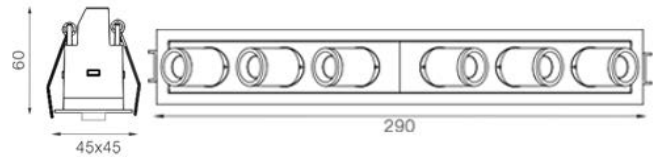

FICHA TÉCNICA

Disponible trimless

FUSION FS6

TIPO DE PRODUCTO: Luminaria cuadrada recedida con cabezal orientable de embutir.

CUERPO: Aluminio extruido

DIFUSOR: Difusor acrílico micro prismático Policarbonato opal.

ACABADO: pintura en polvo poliéster

DISTRIBUCIÓN DE LUZ: Directa – Simétrica

IP: 20

COLORES: BLANCO/NEGRO

DETALLES

MEDIDAS

LÁMPARAS

CÓDIGO	LED	CORTE	POT(W)	TC	LUMENES
FUSION FS6	OSRAM	282mm x 37mm	14W	3000K	1500 Lm