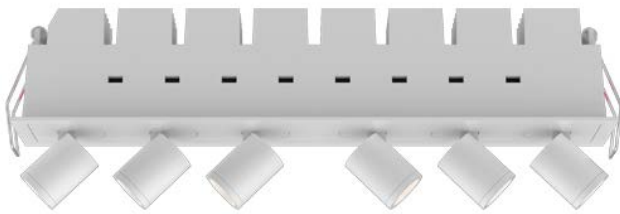

FICHA TÉCNICA

Disponible trimless

FUSION FS6

TIPO DE PRODUCTO: Luminaria cuadrada recedida con cabezal orientable de embutir.

CUERPO: Aluminio extruido

DIFUSOR: Difusor acrílico micro prismático Policarbonato opal.

ACABADO: pintura en polvo poliéster

DISTRIBUCIÓN DE LUZ: Directa – Simétrica

IP: 20

COLORES: BLANCO/NEGRO

DETALLES

MEDIDAS

LÁMPARAS

CÓDIGO	LED	CORTE	POT(W)	TC	LUMENES
FUSION FS6	OSRAM	282mm x 37mm	14W	3000K	1500 Lm

CRI: >80

Garantía: 5 años

CURVA FOTOMETRICA

IS ILUMINACIÓN
SUDAMERICANA