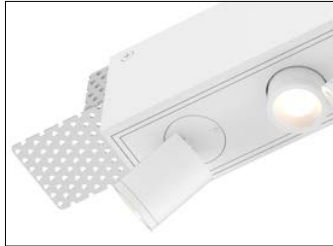

FICHA TÉCNICA

Disponible trimless

FUSION FS6

TIPO DE PRODUCTO: Luminaria cuadrada recedida con cabezal orientable de embutir.

CUERPO: Aluminio extruido

DIFUSOR: Difusor acrílico micro prismático Policarbonato opal.

ACABADO: pintura en polvo poliéster

DISTRIBUCIÓN DE LUZ: Directa – Simétrica

IP: 20

COLORES: BLANCO/NEGRO

DETALLES

MEDIDAS

LÁMPARAS

CÓDIGO	LED	CORTE	POT(W)	TC	LUMENES
FUSION FS6	OSRAM	282mm x 37mm	14W	3000K	1500 Lm

CRI: >80

Garantía: 5 años

CURVA FOTOMETRICA

IS ILUMINACIÓN
SUDAMERICANA