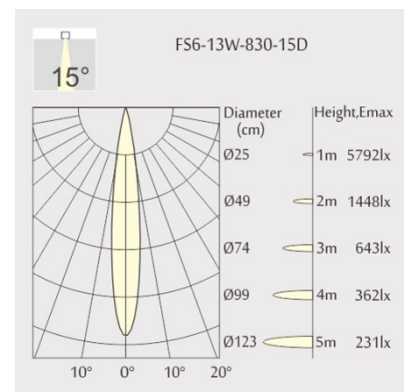

FICHA TÉCNICA

Disponible trimless

FUSION FS6

TIPO DE PRODUCTO: Luminaria cuadrada recedida con cabezal orientable de embutir.

CUERPO: Aluminio extruido

DIFUSOR: Difusor acrílico micro prismático Policarbonato opal.

ACABADO: pintura en polvo poliéster

DISTRIBUCIÓN DE LUZ: Directa – Simétrica

IP: 20

COLORES: BLANCO/NEGRO

DETALLES

MEDIDAS

LÁMPARAS

CÓDIGO	LED	CORTE	POT(W)	TC	LUMENES
FUSION FS6	OSRAM	282mm x 37mm	14W	3000K	1500 Lm

CRI: >80

Garantía: 5 años

CURVA FOTOMETRICA

IS ILUMINACIÓN
SUDAMERICANA