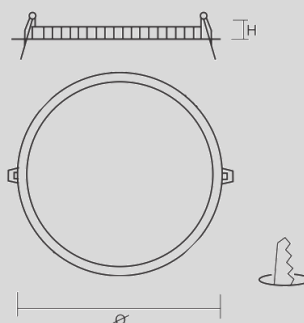

**TIPO DE PRODUCTO:** Embutido de techo LED  
**CUERPO:** Aluminio extruido, tornillos de acero inoxidable.  
**DIFUSOR:** . Transparente  
**DISTRIBUCIÓN DE LUZ:** Simétrica - Directa  
**IP:** 20  
**COLOR:** Blanco

MEDIDAS

**M1** Ø190 mm H:12mm Hueco = Ø178 mm  
**M2** Ø190 mm H:12mm Hueco = Ø178 mm  
**M3** Ø225mm H:15mm Hueco = Ø210 mm  
**M4** Ø235 mm H:15mm Hueco = Ø 220 mm  
**M5** Ø254 mm H:15mm Hueco = Ø 242 mm