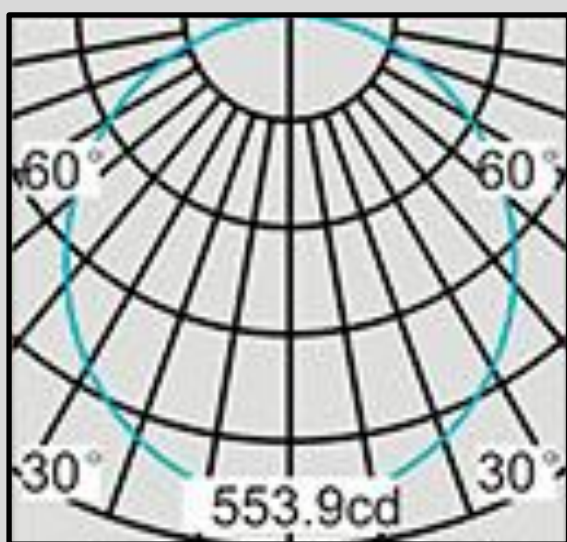

**TIPO DE PRODUCTO:** Embutido de techo LED  
**CUERPO:** Aluminio extruido, tornillos de acero inoxidable.  
**DIFUSOR:** . Transparente  
**DISTRIBUCIÓN DE LUZ:** Simétrica - Directa  
**IP:** 20  
**COLOR:** Blanco

ESPECIFICACIONES

CODIGO	POTENCIA	FLUJO	TCº	CRI	Lm/W
M1	15W	1260Lm	6500ºK	80	84 Lm/W
M2	16W	1350Lm	6500ºK	80	84 Lm/W
M3	18W	1512 Lm	6500ºK	80	84 Lm/W
M4	22W	1848 Lm	6500ºK	80	84 Lm/W
M5	24W	2200 Lm	6500ºK	80	84 Lm/W

MEDIDAS

**M1** Ø190 mm H:12mm Hueco = Ø178 mm  
**M2** Ø190 mm H:12mm Hueco = Ø178 mm  
**M3** Ø225mm H:15mm Hueco = Ø210 mm  
**M4** Ø235 mm H:15mm Hueco = Ø 220 mm  
**M5** Ø254 mm H:15mm Hueco = Ø 242 mm