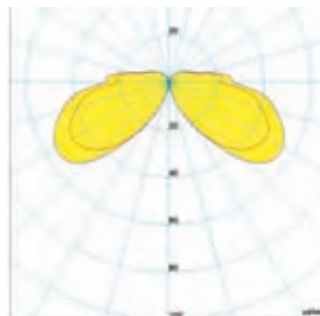

**MODELO BALIZAI**

- Luminaria para aplicar en espacios exteriores de linea cigarro.
- Cuerpo construido en fundición de aluminio, lacado en epoxi-poliester negro micro texturado.
- Difusor tubular de acrílico opal.
- Con lampara bajo consumo Dx D 1X26w armado completo, con balasto inductivo.
- Grado de protección Ip65 para exterior
- Lampara de Bajo consumo
- Modelos:

G24D3 1x26w

medida:ø64x H500mm

G24D3 1x26w

medida:ø64x H700mm

E27 1X11W

medida:ø64x H350mm

CUADRO TECNICO

LAMPARA