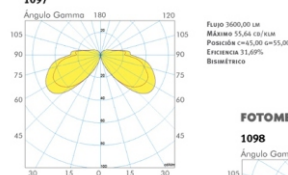

1x23W E27
 2x26w G24D3
 1x23W E27
 2x26w G24D3
 3x6w 2G11

medida: \varnothing 150 x H:500 mm.
 medida: \varnothing 150 x H 500mm .
 medida: \varnothing 150 x H:700 mm.
 medida: \varnothing 150 x H 700mm .
 medida: \varnothing 150 x H 2500mm

CUADRO TECNICO

FOTOMETRÍA

1097

Semiplanos C

FOTOMETRÍA

1098

LAMPARA	Fluorescente Compacta	Bajo consumo
---------	-----------------------	--------------

GRAFICO