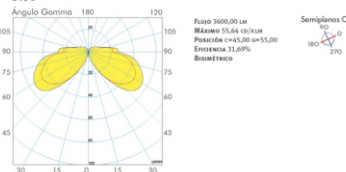

1x23W E27
 2x26w G24D3
 1x23W E27
 2x26w G24D3
 3x6w 2G11

medida: \varnothing 150 x H:500 mm.
 medida: \varnothing 150 x H 500mm .
 medida: \varnothing 150 x H:700 mm.
 medida: \varnothing 150 x H 700mm .
 medida: \varnothing 150 x H 2500mm

CUADRO TECNICO

FOTOMETRÍA

1097

Semiplanos C

FOTOMETRÍA

1098

LAMPARA	Fluorescente Compacta	Bajo consumo
---------	-----------------------	--------------

GRAFICO