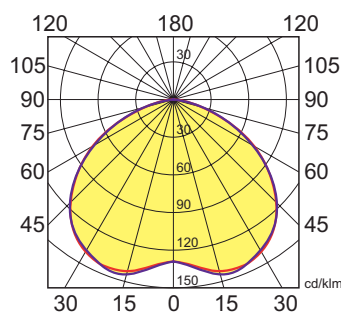

**MODELO BUBBLE UP**

- Luminaria para embutir en cielorraso.
- Construido por cerpo en chapa de hierro dobel decapado circular.
- Terminación pintura termo convertible epoxi blanco. Con sistema de anclaje, pantalla porta equipos y vías de conexión. Marco perimetral.
- Difusor en metacrilato, conentrico a elleccion ciego o color radiación.
- Bandeja portaequipo con balastos electrónicos.
- Consultar por opcion led

Modelo:

PLC- 8x18w                      ø600x h:191mm  
 PLC- 12x18w                    ø1000x h:241mm

**CUADRO TECNICO**

180.0    0.0    — (blue line)  
 270.0    90.0    — (red line)  
 12x18W TC-D/E  
 Rendimiento: 42,1 %