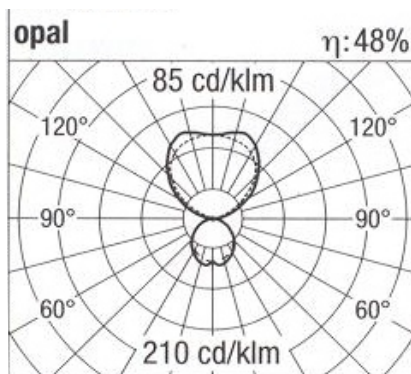

CUADRO TECNICO