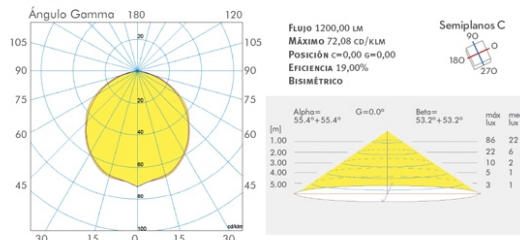

MODELO Lock

- Luminaria de aplicar en pared o cielorraso.
- Construido en aluminio inyectado.
- Difusor en policarbonato, junta de cierre siliconada.
- Tornillería en acero inoxidable.
- Protección IP 65.
- Opcional equipo de emergencia
- Modelo:
1x26w G24D2/D3/ E27 medida: 300x185x85

CUADRO TECNICO

FOTOMETRÍA

T563

LAMPARA

Bajo consumo

1x26w Dulux D

GRAFICO