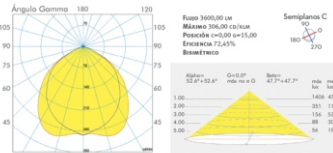

CUADRO TECNICO

FOTOMETRÍA

ET.036