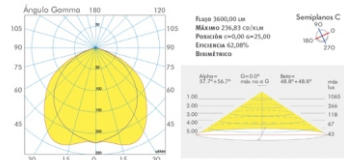

- Modelo

2 x 18 W	G24.D2	h: 105 x ø230	huevo: 210
1 x 18 W	G24.D2	h: 105 x ø230	huevo: 210
2 x 26 W	G24.D3	h: 105 x ø230	huevo: 210
1 x 26 w	G24.D3	h: 105 x ø230	huevo: 210

CUADRO TECNICO

FOTOMETRÍA

ET.034