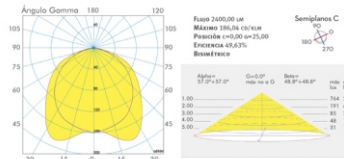

FOTOMETRÍA

ET.033