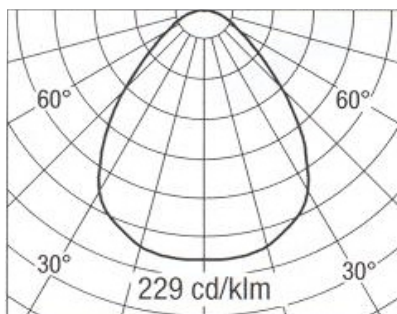

CUADRO TECNICO