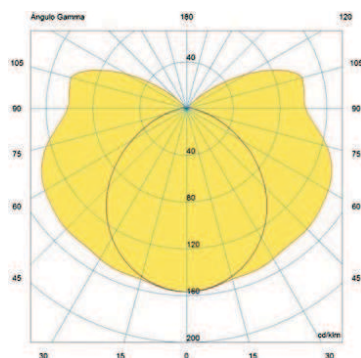

MODELO MELLOW LIGHT

- Luminaria de embutir, de base cuadrada.
- Cuerpo en chapa de acero laqueado.
- Louver doble parabólico en aluminio de alta pureza.
- Con difusor central de vidrio satinado
- Armado completo
- Lamparas fluorescente T5 de 4x14w
- Medidas:

4x14w A:605x L:605x h:55mm

hueco: 575x575mm

CUADRO TECNICO

LAMPARA

Fluorescente
G5-T5

4x14w

GRAFICO