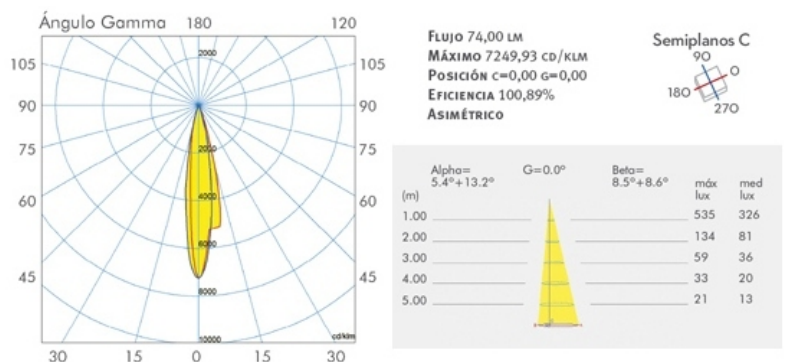

**MODELO TOMM III**

- Luminaria de embutir circular con led
- Cuerpo construido en aluminio con terminacion anodizado
- Para lampara led de 1w con fuente incluida
- Lente Gravado. Ip44
- Temperatura de color 3000K
- Medida:  $\varnothing 42 \times 38.5\text{mm}$
- Medida Hueco:  $\varnothing 32$
- CRI (Ra) >80
- Grado de apertura 25°

**CUADRO TECNICO**

LAMPARA	LED DC350mA 3V	1w
---------	----------------	----

**GRAFICO**