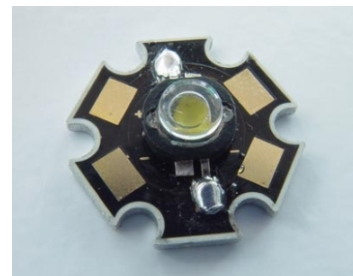

**MODELO TOMM V**

- Luminaria de embutir circular con led
- Cuerpo construido en aluminio con terminacion anodizado
- Para lampara led de 3w con fuente incluida
- Lente Gravadop44
- Temperatura de color 3000K
- Medida:  $\varnothing 64 \times 46.5\text{mm}$
- Medida Hueco:  $\varnothing 55$
- CRI (Ra) >80
- Grado de apertura 25°

**CUADRO TECNICO**

LAMPARA	LED DC700mA 3.3V	3w
---------	------------------	----

**GRAFICO**