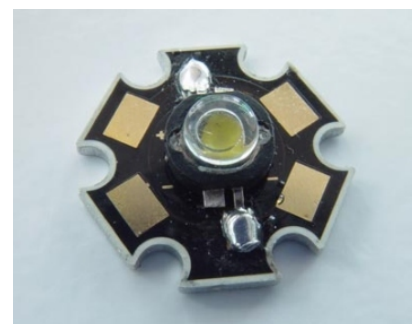

**MODELO TOMM V**

- Luminaria de embutir circular con led
- Cuerpo construido en aluminio con terminacion niquelado / pintura en polvo poliester
- Para lampara led de 1w con fuente incluida
- Lente Transparente. Ip40
- Temperatura de color 3000K
- Medida: $\varnothing 52 \times 40\text{mm}$
- Medida Hueco: $\varnothing 45$

**CUADRO TECNICO**

LAMPARA	LED	1w
---------	-----	----

GRAFICO