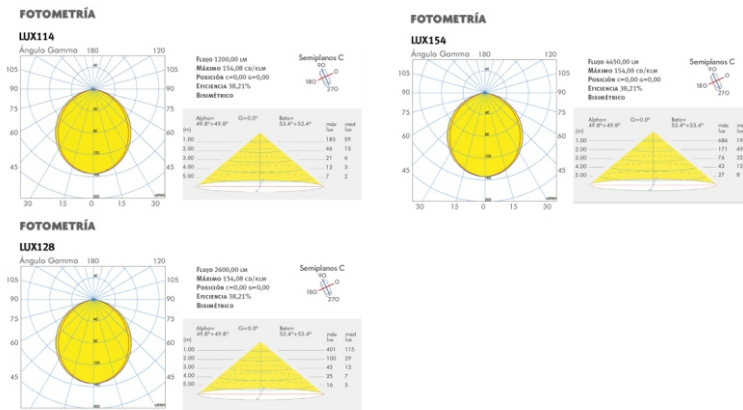

MODELO LUXUS

- Luminaria embuda en cielorraso Durlock para iluminación directa.
- Cuerpo realizado en perfil de aluminio extruido con terminación en pintura en polvo poliéster.
- Difusor en acrílico opal satinado, reflector de aluminio especular brillante.
- Instalación eléctrica básica 220-230V 50Hz, cable rígido de 0,75mm² y borne de conexión tripolar 2P+T.
- Para lampara G5 -T5
- Modelos:

1x14w L:605x A:55x h:70mm	huevo: 592x48mm
1x28w L:1205x A:55x h:70mm	huevo: 1190x48mm
1x54w L:1205x A:55x h:70mm	huevo: 1190x48mm

CUADRO TECNICO

LAMPARA	Fluorescente	G5-T5
---------	--------------	-------

GRAFICO