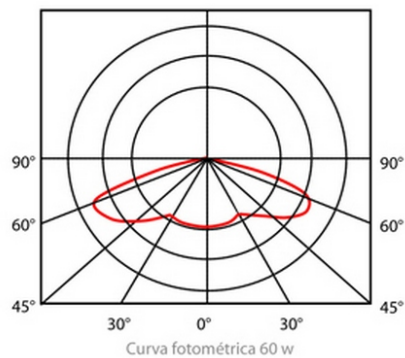

**MODELO Via Led**

- Luminaria de alumbrado público, apta para montar sobre pescante.
- Cuerpo construido en fundición de aluminio inyectado ultraliviano. Terminación en pintura poliéster en polvo
- Reflector de policarbonato antivandálico resistente a rayos ultravioleta.
- Grado de protección Ip65 en grupo óptico
- Fotometría semi cut off.
- Color Gris topo
- Temperatura de color 6000°K
- Alta reproducción cromática CRI mayor a 75
- Tecnología BRIGELUX
- Potencia 60w Leds. con una vida útil de 50000hs
- Grado de apertura de 120°.
- Flujo luminoso 5760lm
- Fijación lateral en brazo 60mm. Tornillería en acero inoxidable.
- Medida: 580x 260x 170mm

CUADRO TECNICO

LAMPARA	Led	60w
---------	-----	-----

GRAFICO