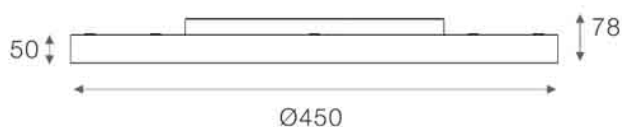

MEDIDAS

LÁMPARAS

CÓDIGO LED POT(W) TC LUMENES

Game 600 OSRAM 25W 3000K 3700Lm

CRI: >80